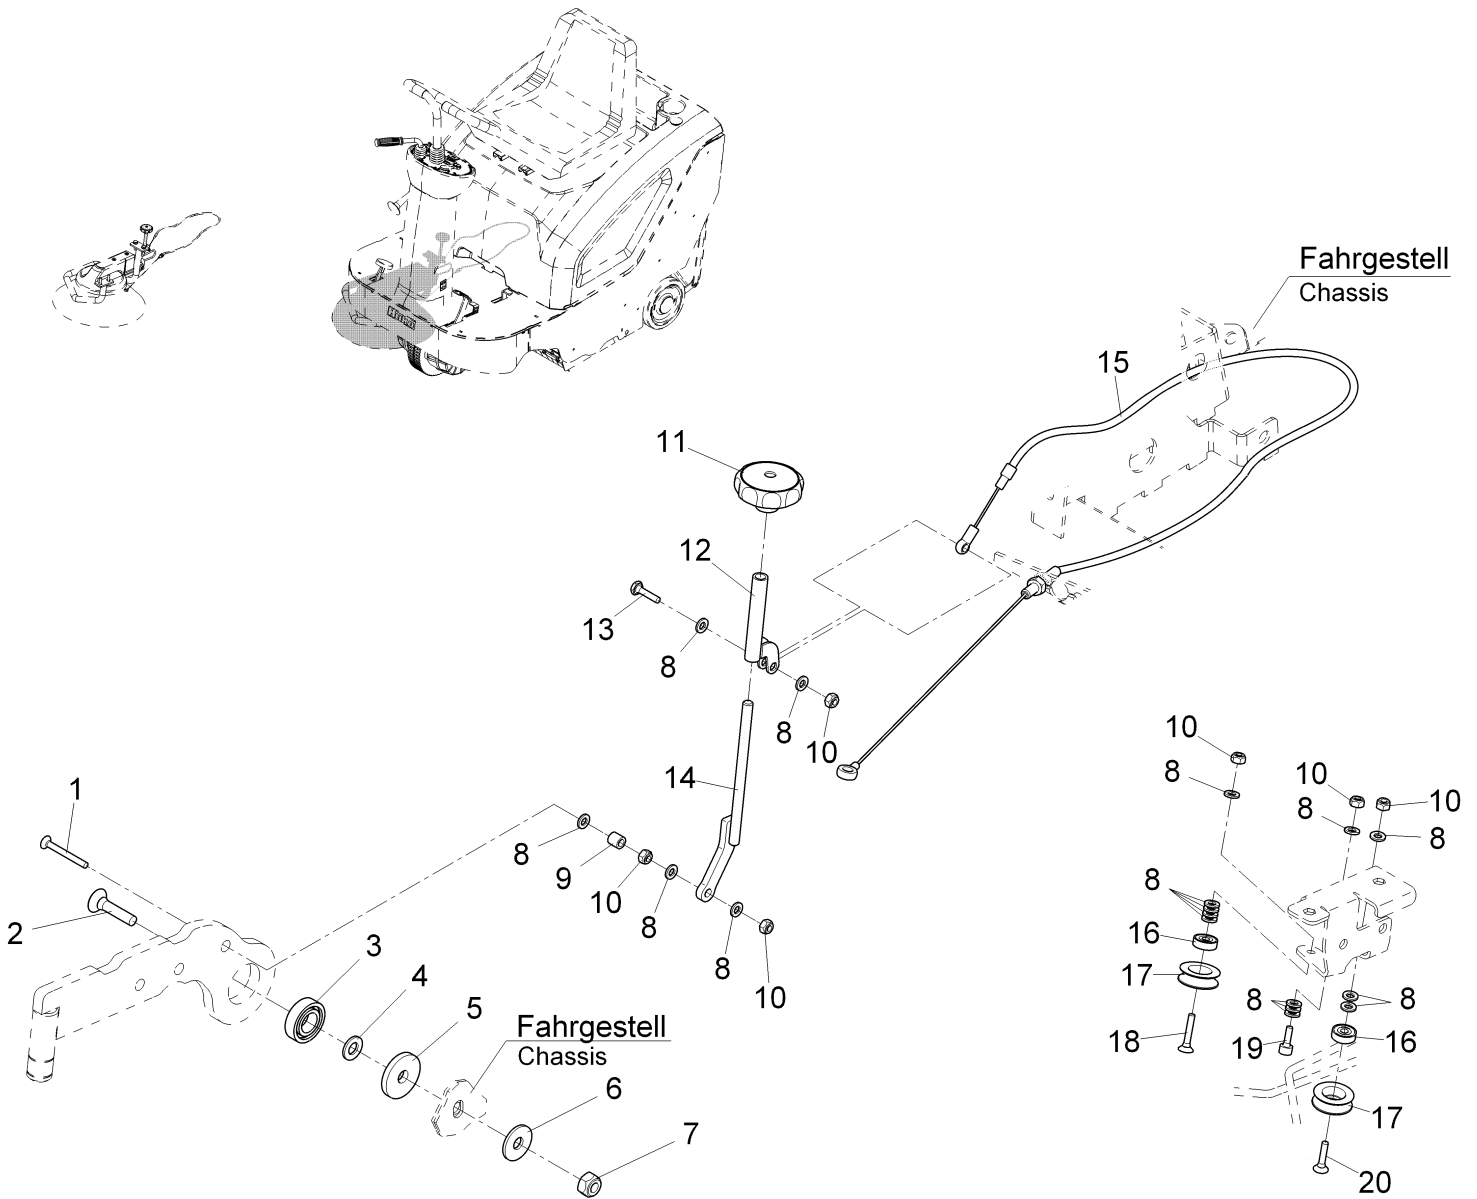

Side broom R.H., part 1
Rev.* 07/13

Side broom R.H., part 1 (97114847-1)
Rev.* 07/13

Item	Spare part number	Description	Qty.	Unit	Remarks
1	00123690	Hex.bolt	4	PC	
2	00870090	Detent edged washer	4	PC	
3	01136140	Bracket R.H.	1	PC	
4	00054690	Hexagon screw	1	PC	
5	00053100	Hexagon screw	1	PC	
6	00053750	Washer	4	PC	
7	01179670	Side broom arm	1	PC	
8	00053290	Hexagon screw	3	PC	
9	00135120	Washer	5	PC	
10	00054310	Retaining ring	2	PC	
11	01173010	Flange bearing	1	PC	
12	00537310	Ring	1	PC	
13	00153700	Adjusting washer	1	PC	
14	01179690	Round belt	1	PC	
15	01270920	Side broom PES	1	PC	
16	00053730	Washer	3	PC	
17	00051520	Hex. Nut	3	PC	
18	00053010	Hex.bolt	2	PC	
19	01179650	Covering	1	PC	
20	01271300	Nut	2	PC	
21	01179660	Roll holder	1	PC	
22	00051510	Hex. Nut	2	PC	
23	00705310	Tension spring	1	PC	
24	00740090	Detent edged washer	1	PC	
25	00053350	Hex. Nut	1	PC	
26	01270970	Side broom PA	1	PC	

Side broom R.H., part 2
Rev.* 07/13

Side broom R.H., part 2 (97114847-2)
Rev.* 07/13

Item	Spare part number	Description	Qty.	Unit	Remarks
1	00109500	Countersunk screw	1	PC	
2	01160640	Countersunk screw	1	PC	
3	00106300	Deep groove ball bearing	1	PC	
4	00053760	Washer	1	PC	
5	00047080	Washer	1	PC	
6	00046520	Washer	1	PC	
7	00051500	Hex. Nut	1	PC	
8	00053730	Washer	17	PC	
9	01271310	Bushing	1	PC	
10	00051520	Hex. Nut	6	PC	
11	00522330	Hand wheel	1	PC	
12	01271280	Adjusting pipe	1	PC	
13	00154070	Hex.bolt	1	PC	
14	01271290	Adjusting rod	1	PC	
15	01136290	Bowden cable	1	PC	
16	01175800	Grooved ball bearing	2	PC	
17	01179700	Deflection roller	2	PC	
18	01093180	Countersunk screw	1	PC	
19	00136910	Cylinder head screw	1	PC	
20	00508990	Countersunk screw	1	PC	