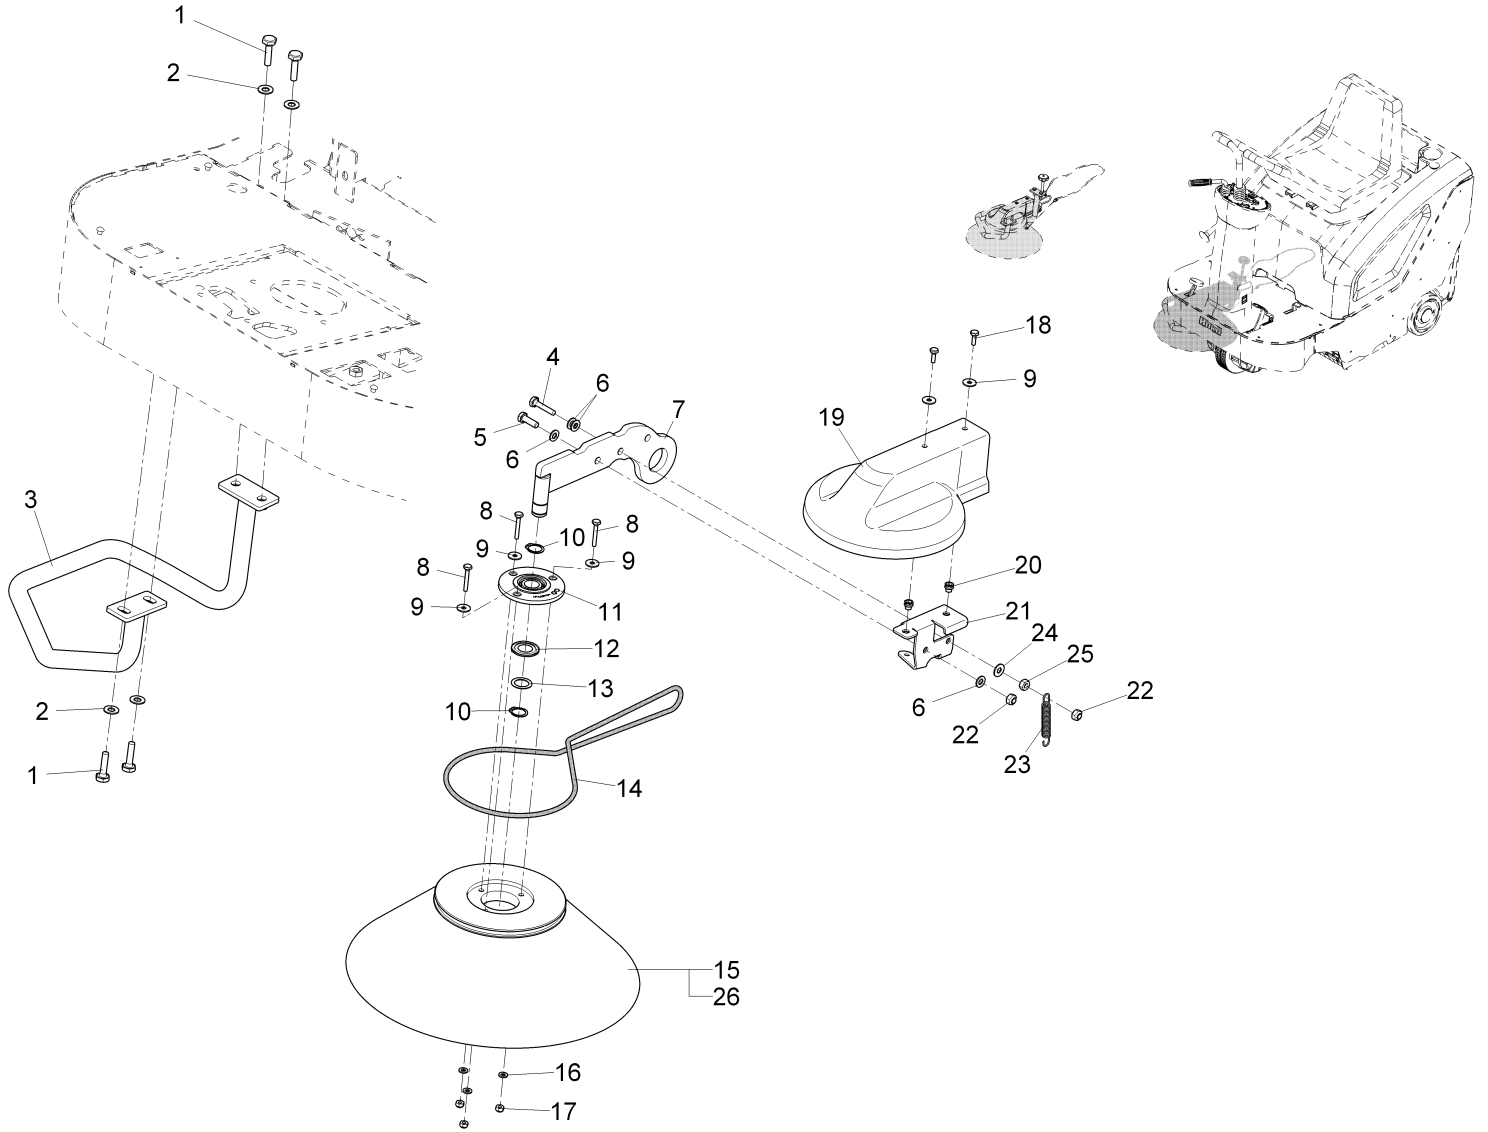

Side broom R.H., part 1
Rev.* 07/13

Side broom R.H., part 1 (97114847-1)
Rev.* 07/13

Item	Spare part number	Description	Qty.	Unit	Remarks
1	00123690	Hex.bolt	4	PC	
2	00870090	Detent edged washer	4	PC	
3	01136140	Bracket R.H.	1	PC	
4	00054690	Hexagon screw	1	PC	
5	00053100	Hexagon screw	1	PC	
6	00053750	Washer	4	PC	
7	01179670	Side broom arm	1	PC	
8	00053290	Hexagon screw	3	PC	
9	00135120	Washer	5	PC	
10	00054310	Retaining ring	2	PC	
11	01173010	Flange bearing	1	PC	
12	00537310	Ring	1	PC	
13	00153700	Adjusting washer	1	PC	
14	01179690	Round belt	1	PC	
15	01270920	Side broom PES	1	PC	
16	00053730	Washer	3	PC	
17	00051520	Hex. Nut	3	PC	
18	00053010	Hex.bolt	2	PC	
19	01179650	Covering	1	PC	
20	01271300	Nut	2	PC	
21	01179660	Roll holder	1	PC	
22	00051510	Hex. Nut	2	PC	
23	00705310	Tension spring	1	PC	
24	00740090	Detent edged washer	1	PC	
25	00053350	Hex. Nut	1	PC	
26	01270970	Side broom PA	1	PC	

Side broom R.H., part 2
Rev.* 07/13

Side broom R.H., part 2 (97114847-2)
Rev.* 07/13

Item	Spare part number	Description	Qty.	Unit	Remarks
1	00109500	Countersunk screw	1	PC	
2	01160640	Countersunk screw	1	PC	
3	00106300	Deep groove ball bearing	1	PC	
4	00053760	Washer	1	PC	
5	00047080	Washer	1	PC	
6	00046520	Washer	1	PC	
7	00051500	Hex. Nut	1	PC	
8	00053730	Washer	17	PC	
9	01271310	Bushing	1	PC	
10	00051520	Hex. Nut	6	PC	
11	00522330	Hand wheel	1	PC	
12	01271280	Adjusting pipe	1	PC	
13	00154070	Hex.bolt	1	PC	
14	01271290	Adjusting rod	1	PC	
15	01136290	Bowden cable	1	PC	
16	01175800	Grooved ball bearing	2	PC	
17	01179700	Deflection roller	2	PC	
18	01093180	Countersunk screw	1	PC	
19	00136910	Cylinder head screw	1	PC	
20	00508990	Countersunk screw	1	PC	