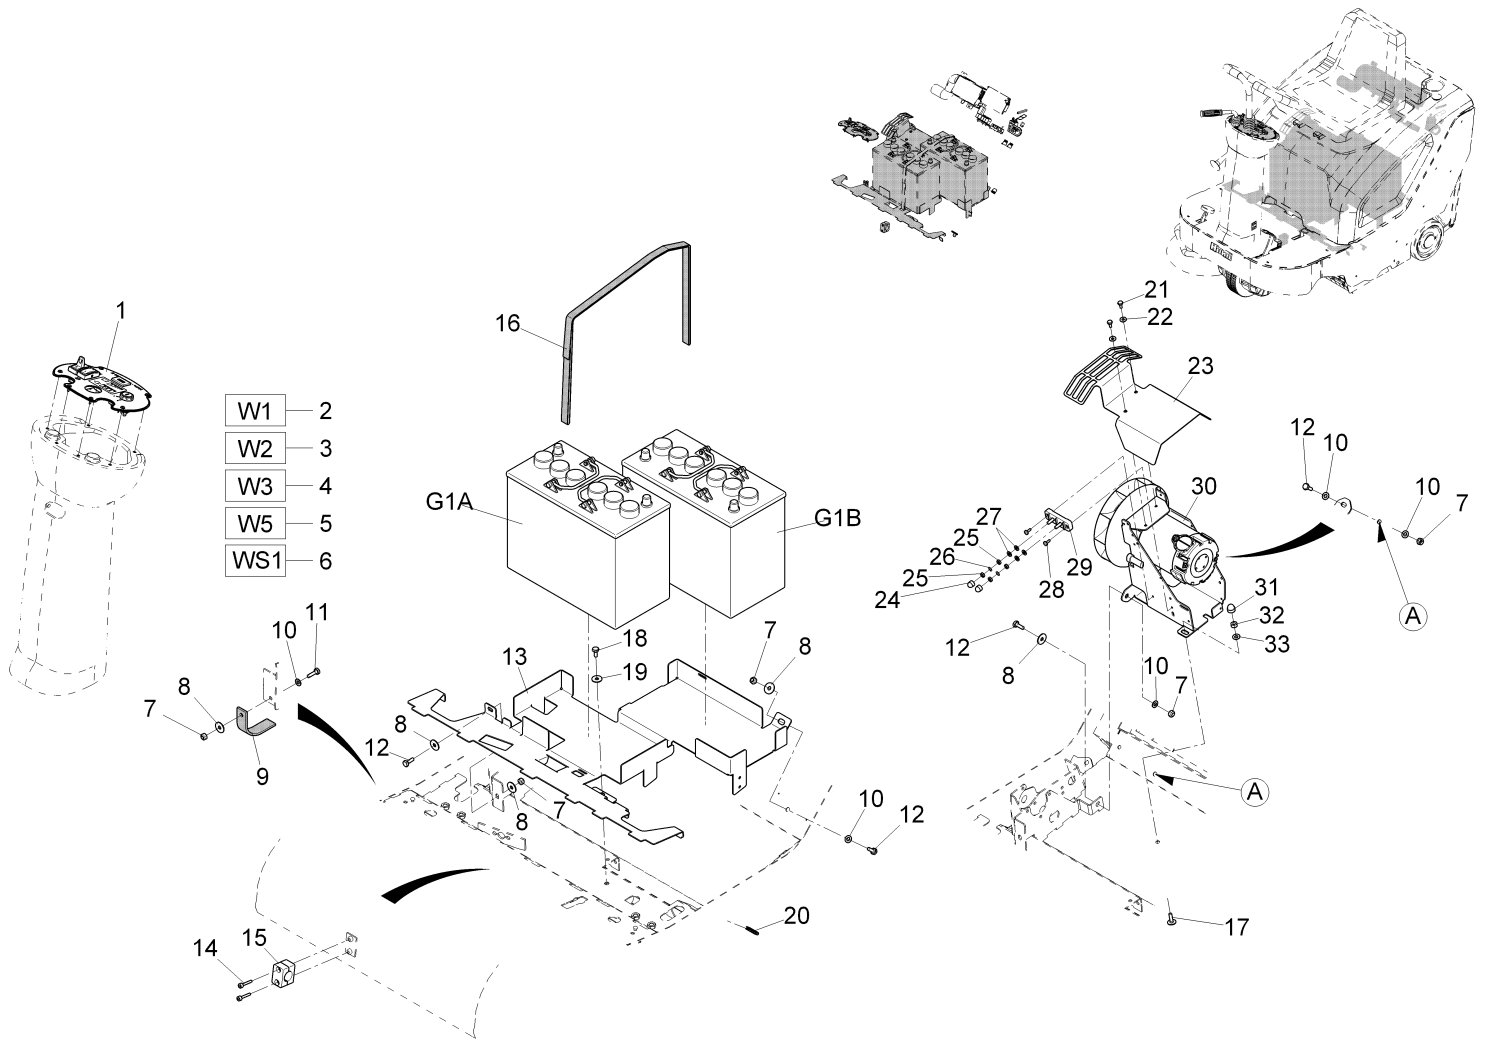

Brake pedal cpl. (97077358)
Rev.* 07/13

Item	Spare part number	Description	Qty.	Unit	Remarks
1	00521270	Roller	1	PC	
2	00974400	Bushing	1	PC	
3	00053110	Hexagon screw	1	PC	
4	03003170	Handle	1	PC	
5	00053750	Washer	3	PC	
6	01055930	Tension spring	1	PC	
7	01130330	Bolt	1	PC	
8	01130320	Pedal brake	1	PC	
9	00042900	Washer	2	PC	
10	00124290	Cylinder head screw	2	PC	
11	01130340	Barrier lever	1	PC	
12	00879630	Bolt	2	PC	
13	03003180	Bracket	1	PC	
14	00706180	Thrust washer	2	PC	
15	00854270	Handle	1	PC	
16	00051510	Hex. Nut	3	PC	
17	00555130	Sealing ring	1	PC