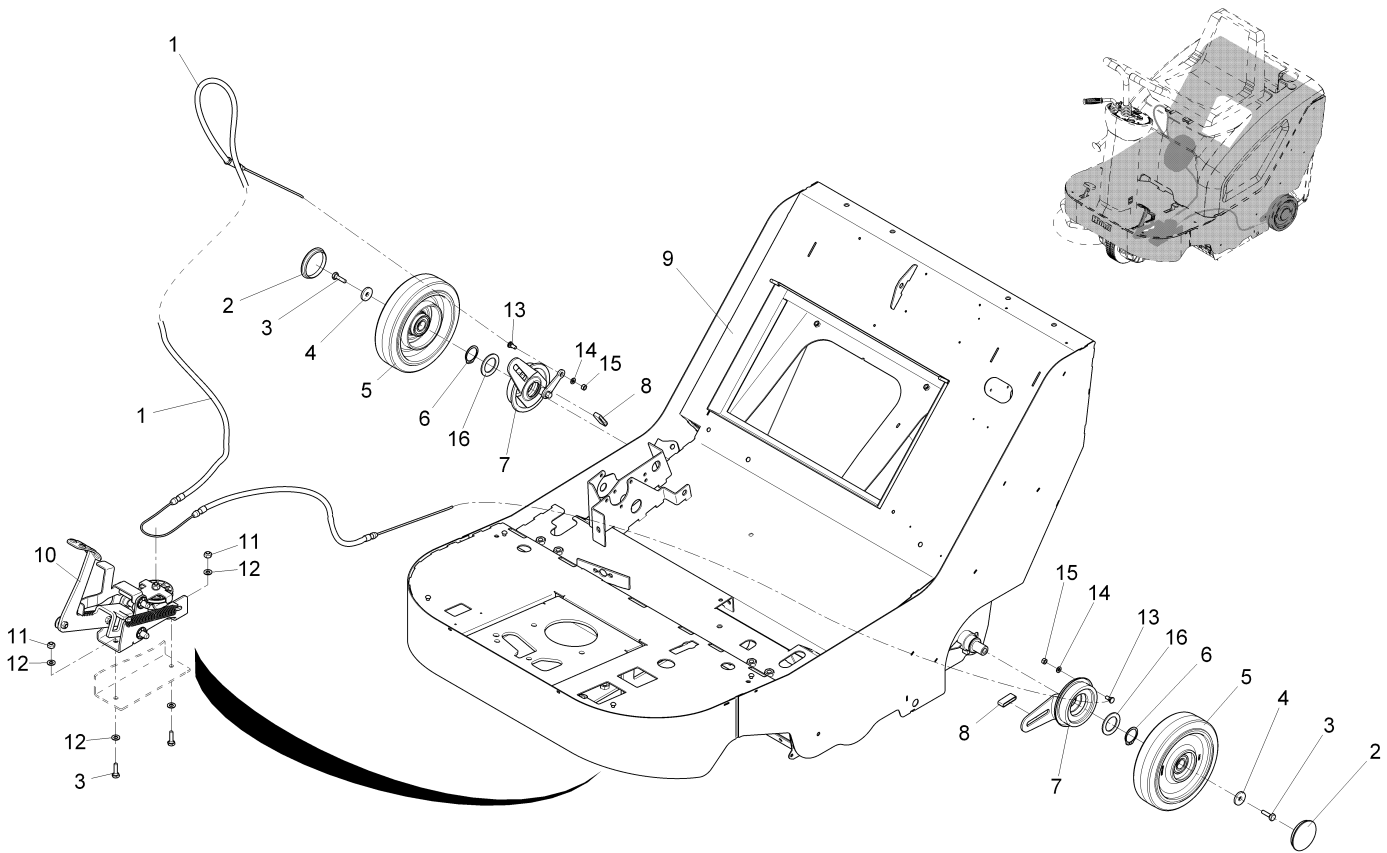

Hopper cpl. (97104715)
Rev.* 07/13

Item	Spare part number	Description	Qty.	Unit	Remarks
1	01179510	Tube bow	1	PC	
2	00078920	Screw	2	PC	
3	00053770	Washer	2	PC	
4	01179520	Litter hopper	1	PC	
5	01130170	Bushing	2	PC	
6	00042900	Washer	2	PC	
7	00051510	Hex. Nut	2	PC	

Frame - Rear wheels
Rev.* 07/13